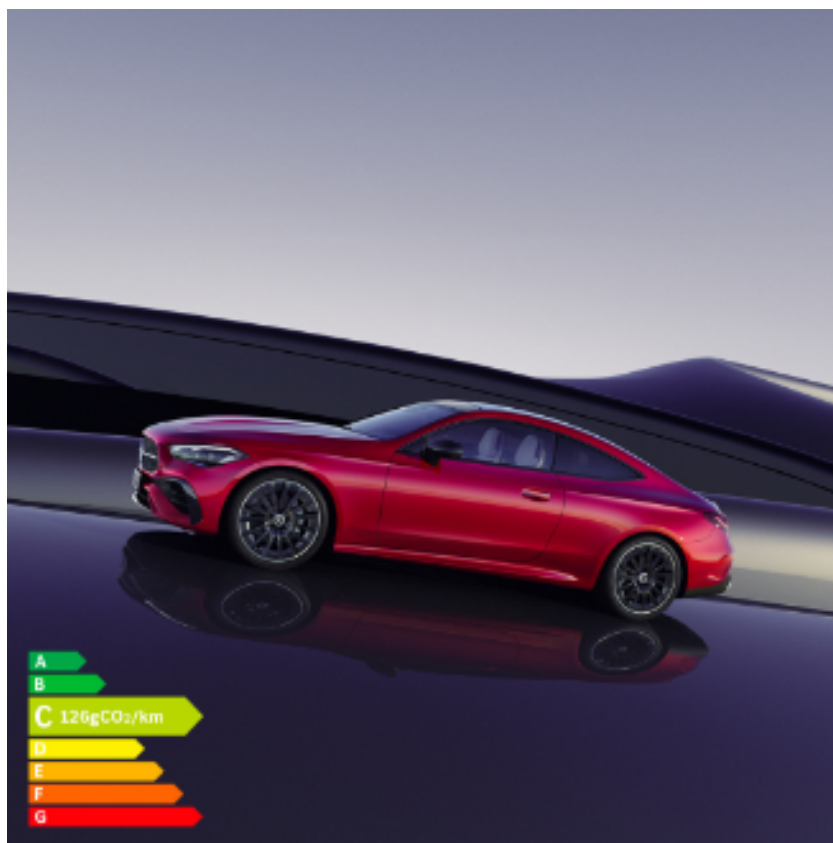

dacia Champigny-sur-Marne

Nouveau Mercedes CLE Coupé

Le 7 mai 2024 - Nouveauté

Découvrez le nouveau Mercedes CLE coupé, l'essence même de la sportivité Mercedes-Benz dans un design élégant.

Sécurité, confort et technologie de pointe sont les mots clés du nouveau modèle !

Personnalisez son intérieur, ajustez les éclairages d'ambiance comme vous le souhaitez parmi 64 couleurs disponibles.

Profitez de 4 places pour un confort maximal et d'une capacité de chargement de 420L.

Disponible en motorisation Hybride Rechargeable et Thermique. Essayez le dès maintenant > [En savoir plus](#)

PS : En option, profitez de la fonction massage à 7 zones.

Au quotidien, prenez les transports en commun #SeDéplacerMoinsPolluer